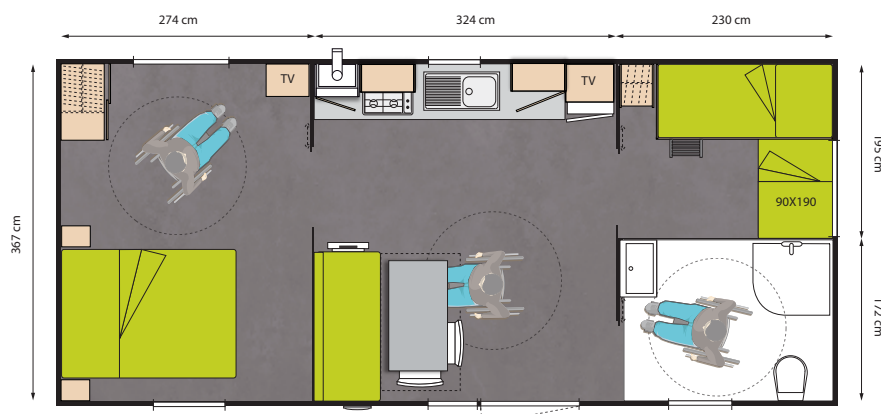

## > Les atouts \\\\\\\

- Toutes les pièces accessibles en fauteuil roulant.
- Salle d'eau avec douche à l'italienne et son siège.
- Possibilité d'accueillir 4 à 6 personnes.
- Séduisant grâce à son design extérieur exclusif O'Hara et son intérieur zen et soigné.
- Appareillage électrique et accessoires colorés ou en relief pour faciliter la reconnaissance.
- Certifié à la norme EN1647.

Longueur 8,64 m \\\\ Largeur 4,00 m \\\\ Hauteur 3,48 m \\\\ Surface 32,00 m<sup>2</sup>

Couchages 4/6 personnes \\\\ Dimensions hors tout (gouttières et débords de toiture compris)

## > Côté jour // // // //

- L'implantation de l'espace jour facilite la circulation.
- Aucun obstacle au niveau du visage.
- Banquette avec convertibles intégré de série.
- Cuisine en long avec un grand plan de travail et de nombreuses prises électriques.
- Hotte de série.
- Table rectangulaire spécifique, étudiée pour respecter une hauteur utile de 700 mm.
- Zone de retournement de 150 mm.
- Seuil de porte d'entrée n'ex-cédant pas 20 mm (cale de réglage fournie).

## > Côté nuit // // // //

- Toutes les portes coulissent pour faciliter l'accès aux différentes pièces, avec une ouverture de 78 cm minimum.
- La chambre principale occupe toute la largeur du mobil-home pour un confort optimal.
- Un lit surélevé pour faciliter les transferts.
- Une seconde chambre ludique et astucieuse avec 2 lits superposés.
- Une salle d'eau adaptée avec douche à l'italienne, dont la robustesse et l'étanchéité sont garanties.
- WC intégré.
- Nombreux rangements et barres de maintien de couleur vive contrastant avec les parois.
- Siège amovible de série.